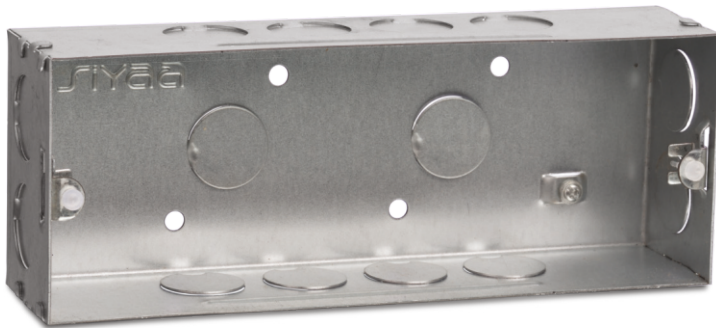

KREXA

17005

KREXA Concealed Metal Box

CODE	DESCRIPTION	HSN CODE	MRP	PKG.	BULK PKG.
17001	KREXA 1/2 Mod	85389000	95.00	20	320
17002	KREXA 3M	85389000	130.00	10	240
17003	KREXA 4M	85389000	156.00	10	240
17004	KREXA 6M	85389000	195.00	10	160
17005	KREXA 8HzM	85389000	235.00	10	130
17006	KREXA 8SqM	85389000	237.00	5	120
17007	KREXA 12M	85389000	288.00	5	90
17008	KREXA 16M	85389000	340.00	5	80
17009	KREXA 18M	85389000	400.00	5	60