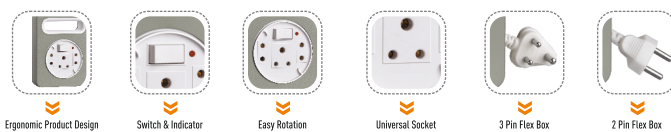

NINJA

NINJA Flex Boxes

CODE	DESCRIPTION	HSN CODE	RATE Per Pc.	PKG.	BULK PKG.
55007	NINJA Flex Box 2 Pin x 4 Mtrs	85371000	275.00	5	120
55008	NINJA Flex Box 2 Pin x 8 Mtrs	85371000	335.00	5	120
55009	NINJA Flex Box 3 Pin x 4 Mtrs	85371000	340.00	5	120