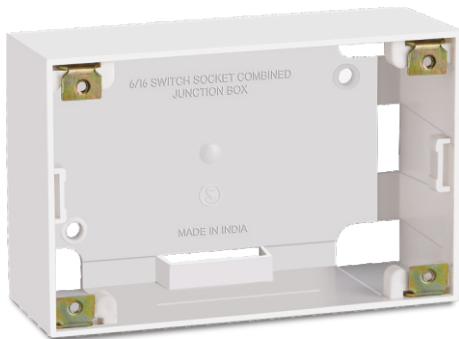

Shine

10009

Shine Modular Surface Gang Boxes

CODE	DESCRIPTION	HSN CODE	MRP	PKG.	BULK PKG.
10001	SHINE 1 M	85389000	60.00	10	960
10002	SHINE 2 M	85389000	75.00	10	640
10003	SHINE 3 M	85389000	84.00	10	600
10004	SHINE 4 M	85389000	102.00	10	500
10005	SHINE 6 M	85389000	130.00	10	360
10006	SHINE 8Hz. M	85389000	165.00	10	270
10007	SHINE 8Sq. M	85389000	165.00	5	250
10008	SHINE 9 M	85389000	180.00	10	270
10009	SHINE 12 M	85389000	198.00	5	200
10010	SHINE 16 M	85389000	230.00	5	150
10011	SHINE 18 M	85389000	246.00	5	160

Glade

12007

Glade Modular Surface Boxes

CODE	DESCRIPTION	HSN CODE	MRP	PKG.	BULK PKG.
12001	GLADE 1 & 2 Mod	85389000	54.0	10	640
12002	GLADE 3 Mod	85389000	60.00	10	600
12003	GLADE 4 Mod	85389000	70.00	10	500
12004	GLADE 6 Mod	85389000	80.00	10	360
12005	GLADE 8 Hz. Mod	85389000	114.00	10	270
12006	GLADE 8 Sq. Mod	85389000	114.00	5	250
12007	GLADE 12 Mod	85389000	145.00	5	200
12008	GLADE 16 Mod	85389000	165.00	5	150
12009	GLADE 18 Mod	85389000	195.00	5	135

Grand

16007

Grand Surface Box

CODE	DESCRIPTION	HSN CODE	MRP	PKG.	BULK PKG.
16001	Grand 1/2M	85389000	81.00	10	640
16002	Grand 3M	85389000	93.00	10	480
16003	Grand 4M	85389000	105.00	10	400
16004	Grand 6M	85389000	141.00	10	300
16005	Grand 8Hz.M	85389000	160.00	10	270
16006	Grand 9M	85389000	175.00	10	270
16007	Grand 12M	85389000	235.00	5	150
16008	Grand 18M	85389000	285.00	5	135

Champ

23002

Champ Junction Boxes

CODE	DESCRIPTION	HSN CODE	MRP	PKG.	BULK PKG.
23001	CHAMP 16A. Sw/Soc. J. Box	85389000	35.00	20	1200
23002	CHAMP 16A. S.S. Comb. J. Box	85389000	50.00	20	880
23003	CHAMP 16A. 5 in 1 J. Box	85389000	78.00	10	480