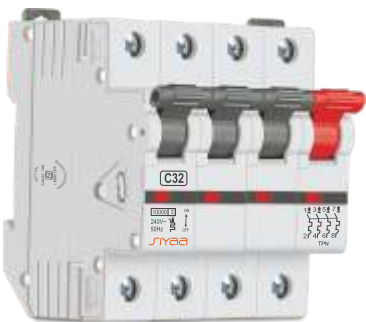

TRIPLE POLE NEUTRAL (TPN) "C" TYPE				
40311	MCB 6A TPN	1395.00	03	60
40312	MCB 10A TPN	1395.00	03	60
40313	MCB 16A TPN	1395.00	03	60
40314	MCB 20A TPN	1395.00	03	60
40315	MCB 25A TPN	1395.00	03	60
40316	MCB 32A TPN	1395.00	03	60
40317	MCB 40A TPN	1600.00	03	60
40318	MCB 63A TPN	2020.00	03	60

HSN CODE: 85362030